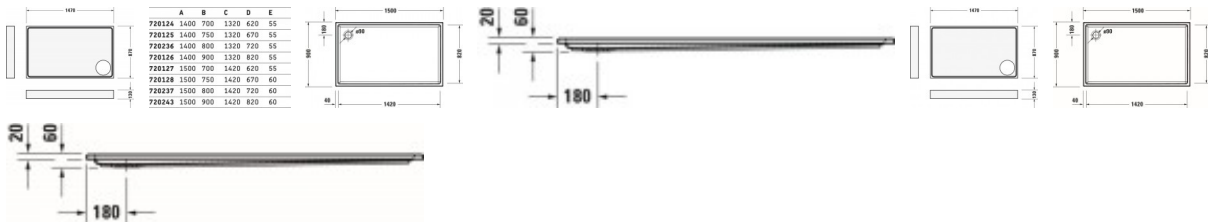

Duravit Starck Slimline Duschwanne Weiß 1500x900 mm - 72024300000000

503,33 € *

* Preise inkl. gesetzlicher MwSt. zzgl. Versandkosten

Marke: Duravit

Bestell-Nr.: DU72024300000000

Duravit Starck Slimline Duschwanne Weiß 1500x900 mm - 72024300000000 von Duravit für #price# bei neuesbad.de kaufen. Kauf auf Rechnung
 Individuelle Beratung Mehrfach ausgezeichnete Shop jetzt kaufen

Duravit Starck Slimline Duschwanne 1500x900 mm Weiß, Ecke links, Ecke rechts, Material: Sanitäracryl, Rechteckig – 72024300000000

Details:

- Aus schlag- und stoßunempfindlichem Kunststoff mit angenehm warmer und glatter sowie porenfreier Oberfläche (Sanitäracryl)

weitere Details:

- Duravit Starck Slimline Duschwanne
- Rechteckig
- Weiß
- Material: Sanitäracryl
- Position Ablauf: Ecke
- Höhe: 60 mm

Artikeleigenschaften

Typ:	Duschwanne
Breite:	1500
Tiefe:	900
Höhe:	60
Material:	Acryl