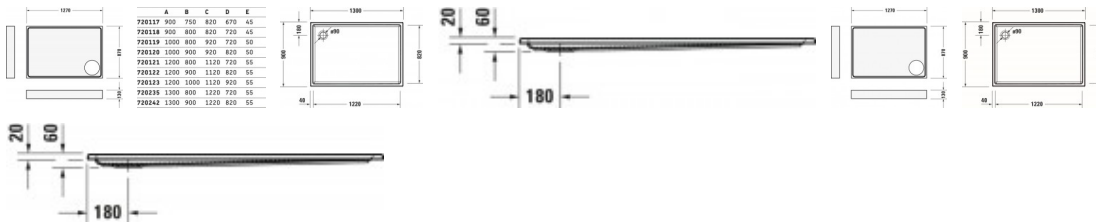

## Duravit Starck Slimline Duschwanne Weiß 1300x900 mm - 72024200000000

**417,42 € \***

\* Preise inkl. gesetzlicher MwSt. zzgl. Versandkosten

Marke: Duravit

Bestell-Nr.: DU72024200000000

Duravit Starck Slimline Duschwanne Weiß 1300x900 mm - 72024200000000 von Duravit für #price# bei neuesbad.de kaufen.  Kauf auf Rechnung  
 Individuelle Beratung  Mehrfach ausgezeichnete Shop  jetzt kaufen

**Duravit Starck Slimline Duschwanne 1300x900 mm Weiß, Ecke links, Ecke rechts, Material: Sanitäracryl, Rechteckig – 72024200000000**

### weitere Details:

- Duravit Starck Slimline Duschwanne
- Rechteckig
- Weiß
- Material: Sanitäracryl
- Position Ablauf: Ecke
- Höhe: 60 mm

### Artikeleigenschaften

Typ: Duschwanne  
Breite: 1300  
Tiefe: 900  
Höhe: 60  
Material: Acryl