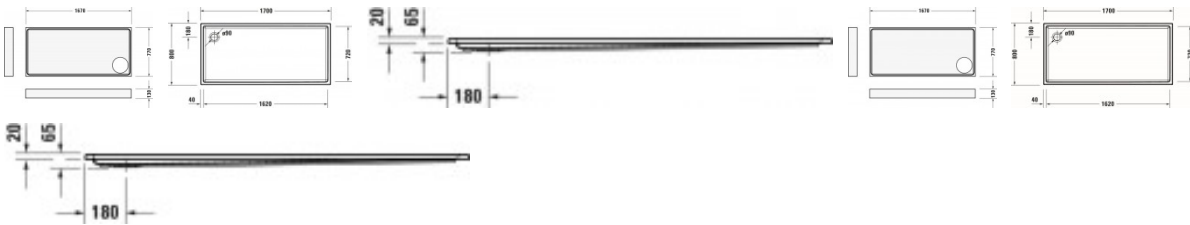

Duravit Starck Slimline Duschwanne Weiß 1700x800 mm - 72023900000000

554,60 € *

* Preise inkl. gesetzlicher MwSt. zzgl. Versandkosten

Marke: Duravit

Bestell-Nr.: DU72023900000000

Duravit Starck Slimline Duschwanne Weiß 1700x800 mm - 72023900000000 von Duravit für #price# bei neuesbad.de kaufen. Kauf auf Rechnung
 Individuelle Beratung Mehrfach ausgezeichnete Shop jetzt kaufen

Duravit Starck Slimline Duschwanne 1700x800 mm Weiß, Ecke links, Ecke rechts, Material: Sanitäracryl, Rechteckig – 72023900000000

Details:

- Aus schlag- und stoßunempfindlichem Kunststoff mit angenehm warmer und glatter sowie porenfreier Oberfläche (Sanitäracryl)

weitere Details:

- Duravit Starck Slimline Duschwanne
- Rechteckig
- Weiß
- Material: Sanitäracryl
- Position Ablauf: Ecke
- Höhe: 60 mm

Artikeleigenschaften

Typ:	Duschwanne
Breite:	1700
Tiefe:	800
Höhe:	60
Material:	Acryl