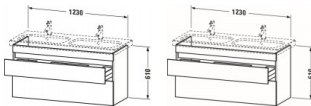

Duravit DuraStyle Waschtischunterbau wandhängend Betongrau Matt 1230x448x610 mm - DS649800707

625,06 € *

* Preise inkl. gesetzlicher MwSt. zzgl. Versandkosten

Marke: Duravit
Bestell-Nr.: DUDS649800707

Duravit DuraStyle Waschtischunterbau wandhängend Betongrau Matt 1230x448x610 mm - DS649800707 von Duravit für #price# bei neuesbad.de kaufen. Kauf auf Rechnung Individuelle Beratung Mehrfach ausgezeichnete Shop jetzt kaufen

Duravit DuraStyle Waschtischunterbau wandhängend, Betongrau Matt, Rechteckig – DS649800707

Details:

- 100 % Qualität: In sorgfältiger Handarbeit und mit modernster Technik komplett in Deutschland gefertigt, für höchste Qualitätsansprüche
- 2 Schubkästen als Vollauszug mit hoher Tragfähigkeit, bieten viel praktischen Stauraum
- Komfortabler Selbsteinzug mit Dämpfung sorgt für ein sanftes Schließen der Schubladen
- Komplett vormontiert und eingestellt
- Ohne Griff für eine glatte Front
- Unempfindlich gegen Feuchtigkeit: Keine offenen Kanten zum Schutz vor Wasser und hoher Luftfeuchtigkeit

weitere Details:

- Duravit DuraStyle Waschtischunterbau wandhängend
- Betongrau Matt
- Dekor
- Anzahl Schubkästen: 2
- Grifflos
- Siphonausschnitt: Ja
- Schürze: Ja
- Selbsteinzug mit Dämpfung
- Inneneinteilung Optional
- Notwendige Artikel: Doppelwaschtisch DuraStyle # 233813

Artikeleigenschaften

Typ:	Waschtischunterschrank
Höhe:	610
Breite:	1230
Tiefe:	448
Farbe:	betongrau matt