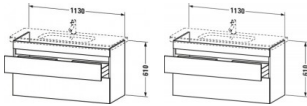

Duravit DuraStyle Waschtischunterbau wandhängend Betongrau & Basalt Matt 1130x448x610 mm - DS6495007 von Duravit für #price# bei neuesbad.de kaufen. Kauf auf Rechnung Individuelle Beratung Mehrfach ausgezeichnete Shop jetzt kaufen

Duravit DuraStyle Waschtischunterbau wandhängend, Betongrau Matt, Basalt Matt, Rechteckig – DS649500743

Der wandhängende DuraStyle Waschtischunterbau by Matteo Thun und Antonio Rodriguez punktet mit schlichter Eleganz, zurückhaltendem Style und jeder Menge geordnetem Stauraum! Seine minimalistische Formensprache wird perfekt von dem dazu passenden Duravit DuraStyle Möbelwaschtisch ergänzt, dessen seitliche Ablageflächen den stilvollen Waschplatz nützlich erweitern (Waschtisch bitte separat bestellen). Der Unterschrank verfügt über eine glatte Front, die von zwei horizontalen Griffaussparungen asymmetrisch strukturiert wird. Sie verbirgt zwei tragfähige Vollauszüge (bis 30 kg) mit gedämpftem Selbsteinzug, die extra sanft schließen und großzügig Platz für alle wichtigen Badutensilien bieten. Optional können die geräumigen Schubkästen ohne zusätzlichen Montageaufwand mit einer separat einlegbaren Inneneinteilung ausgestattet werden. Dank einer breiten Auswahl an hochwertigen Holz-, Lack- und Dekoroberflächen lassen sich exklusive Farb- und Stilszenarien realisieren. Besonders charakteristisch sind die attraktiven Bi-Color-Ausführungen, deren Korpusfarbe mit unterschiedlichen Frontoberflächen kombiniert werden kann.