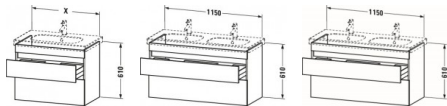

Duravit DuraStyle Waschtischunterbau wandhängend Betongrau & Basalt Matt 1150x453x610 mm - DS6486007

580,11 € *

* Preise inkl. gesetzlicher MwSt. zzgl. Versandkosten

Marke: Duravit

Bestell-Nr.: DUDS648600743

Duravit DuraStyle Waschtischunterbau wandhängend Betongrau & Basalt Matt 1150x453x610 mm - DS6486007 von Duravit für #price# bei neuesbad.de kaufen. Kauf auf Rechnung Individuelle Beratung Mehrfach ausgezeichnete Shop jetzt kaufen

Duravit DuraStyle Waschtischunterbau wandhängend, Betongrau Matt, Basalt Matt, Rechteckig – DS648600743

Details:

- 100 % Qualität: In sorgfältiger Handarbeit und mit modernster Technik komplett in Deutschland gefertigt, für höchste Qualitätsansprüche
- 2 Schubkästen als Vollauszug mit hoher Tragfähigkeit, bieten viel praktischen Stauraum
- Komfortabler Selbsteinzug mit Dämpfung sorgt für ein sanftes Schließen der Schubladen
- Komplett vormontiert und eingestellt
- Ohne Griff für eine glatte Front
- Unempfindlich gegen Feuchtigkeit: Keine offenen Kanten zum Schutz vor Wasser und hoher Luftfeuchtigkeit

weitere Details:

- Duravit DuraStyle Waschtischunterbau wandhängend
- Front: Betongrau Matt
- Dekor
- Korpus: Basalt Matt
- Dekor
- Anzahl Schubkästen: 2
- Grifflos
- Siphonausschnitt: Ja
- Schürze: Ja
- Selbsteinzug mit Dämpfung
- Inneneinteilung Optional
- Notwendige Artikel: Doppelwaschtisch D-Code # 034812