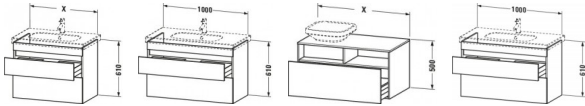

Duravit DuraStyle Waschtischunterbau wandhängend Nussbaum dunkel & Basalt Matt 1000x453x610 mm - DS6 von Duravit für #price# bei [neuesbad.de](http://neuesbad.de) kaufen.  Kauf auf Rechnung  Individuelle Beratung  Mehrfach ausgezeichnete Shop  jetzt kaufen

### Duravit DuraStyle Waschtischunterbau wandhängend, Nussbaum dunkel Matt, Basalt Matt, Rechteckig – DS648502143

Elegante Zurückhaltung trifft Style und Stauraum: mit diesem Mix überzeugt der wandhängende DuraStyle Waschtischunterschrank by Matteo Thun & Partners, dessen leicht wirkende Front von zwei raffinierten horizontalen Griffaussparungen durchbrochen wird. Der schlichte Kubus verfügt über zwei tragfähige Vollauszüge (bis 30 kg) mit gedämpftem Selbsteinzug, die sanft und leise schließen. In Verbindung mit dem dazu passenden Duravit Möbelwaschtisch entsteht ein stilvoller Waschplatz mit viel Raum für individuelle Gestaltung, sowie reichlich Platz für alle wichtigen Badutensilien. Die geräumigen Schubkästen können optional mit einer attraktiven Inneneinteilung ausgestattet werden, die ohne zusätzlichen Montageaufwand einlegbar ist und den verfügbaren Stauraum optimal strukturiert. Dank einer breiten Auswahl an hochwertigen Holz-, Lack- und Dekoroberflächen lassen sich exklusive Farb- und Stilszenarien realisieren. Besonders charakteristisch sind die attraktiven Bi-Color-Ausführungen, deren Korpusfarbe mit unterschiedlichen Frontoberflächen kombiniert werden kann.