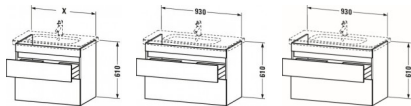

Duravit DuraStyle Waschtischunterbau wandhängend Betongrau Matt 930x448x610 mm - DS648200707

546,99 € *

* Preise inkl. gesetzlicher MwSt. zzgl. Versandkosten

Marke: Duravit
Bestell-Nr.: DUDS648200707

Duravit DuraStyle Waschtischunterbau wandhängend Betongrau Matt 930x448x610 mm - DS648200707 von Duravit für #price# bei neuesbad.de kaufen. Kauf auf Rechnung Individuelle Beratung Mehrfach ausgezeichnete Shop jetzt kaufen

Duravit DuraStyle Waschtischunterbau wandhängend, Betongrau Matt, Rechteckig – DS648200707

Elegante Zurückhaltung trifft Style und Stauraum: mit diesem Mix überzeugt der wandhängende DuraStyle Waschtischunterschrank by Matteo Thun & Partners, dessen leicht wirkende Front von zwei raffinierten horizontalen Griffaussparungen durchbrochen wird. Der schlichte Kubus verfügt über zwei tragfähige Vollauszüge (bis 30 kg) mit gedämpftem Selbsteinzug, die sanft und leise schließen. In Verbindung mit dem dazu passenden Duravit Möbelwaschtisch entsteht ein stilvoller Waschplatz mit viel Raum für individuelle Gestaltung, sowie reichlich Platz für alle wichtigen Badutensilien. Die geräumigen Schubkästen können optional mit einer attraktiven Inneneinteilung ausgestattet werden, die ohne zusätzlichen Montageaufwand einlegbar ist und den verfügbaren Stauraum optimal strukturiert. Dank einer breiten Auswahl an hochwertigen Holz-, Lack- und Dekoroberflächen lassen sich exklusive Farb- und Stilvarianten realisieren. Besonders charakteristisch sind die attraktiven Bi-Color-Ausführungen, deren Korpusfarbe mit unterschiedlichen Frontoberflächen kombiniert werden kann.

Artikeleigenschaften

| | |
|---------|------------------------|
| Typ: | Waschtischunterschrank |
| Höhe: | 610 |
| Breite: | 930 |
| Tiefe: | 448 |
| Farbe: | betongrau matt |