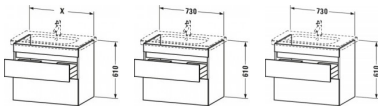

Duravit DuraStyle Waschtischunterbau wandhängend Leinen Matt 730x448x610 mm - DS648107575

607,55 € *

* Preise inkl. gesetzlicher MwSt. zzgl. Versandkosten

Marke: Duravit

Bestell-Nr.: DUDS648107575

Duravit DuraStyle Waschtischunterbau wandhängend Leinen Matt 730x448x610 mm - DS648107575 von Duravit für #price# bei neuesbad.de kaufen. Kauf auf Rechnung Individuelle Beratung Mehrfach ausgezeichnete Shop jetzt kaufen

Duravit DuraStyle Waschtischunterbau wandhängend, Leinen Matt, Rechteckig – DS648107575

Elegante Zurückhaltung trifft Style und Stauraum: mit diesem Mix überzeugt der wandhängende DuraStyle Waschtischunterschrank by Matteo Thun & Partners, dessen leicht wirkende Front von zwei raffinierten horizontalen Griffausparungen durchbrochen wird. Der schlichte Kubus verfügt über zwei tragfähige Vollauszüge (bis 30 kg) mit gedämpftem Selbsteinzug, die sanft und leise schließen. In Verbindung mit dem dazu passenden Duravit Möbelwaschtisch entsteht ein stilvoller Waschplatz mit viel Raum für individuelle Gestaltung, sowie reichlich Platz für alle wichtigen Badutensilien. Die geräumigen Schubkästen können optional mit einer attraktiven Inneneinteilung ausgestattet werden, die ohne zusätzlichen Montageaufwand einlegbar ist und den verfügbaren Stauraum optimal strukturiert. Dank einer breiten Auswahl an hochwertigen Holz-, Lack- und Dekoroberflächen lassen sich exklusive Farb- und Stilszenarien realisieren. Besonders charakteristisch sind die attraktiven Bi-Color-Ausführungen, deren Korpusfarbe mit unterschiedlichen Frontoberflächen kombiniert werden kann.

Artikeleigenschaften

Typ:	Waschtischunterschrank
Höhe:	610
Breite:	730
Tiefe:	448
Farbe:	leinen