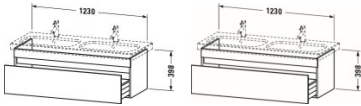

Duravit DuraStyle Waschtischunterbau wandhängend Nussbaum dunkel & Basalt Matt 1230x448x398 mm - DS6 von Duravit für #price# bei neuesbad.de kaufen. Kauf auf Rechnung Individuelle Beratung Mehrfach ausgezeichnete Shop jetzt kaufen

Duravit DuraStyle Waschtischunterbau wandhängend, Nussbaum dunkel Matt, Basalt Matt, Rechteckig, Anzahl Auszüge: 1 – DS639802143

Details:

- 100 % Qualität: In sorgfältiger Handarbeit und mit modernster Technik komplett in Deutschland gefertigt, für höchste Qualitätsansprüche
- Ein Auszug als Vollauszug mit hoher Tragfähigkeit, bietet viel praktischen Stauraum
- Komfortabler Selbsteinzug mit Dämpfung sorgt für ein sanftes Schließen der Schubladen
- Komplett vormontiert und eingestellt
- Ohne Griff für eine glatte Front
- Unempfindlich gegen Feuchtigkeit: Keine offenen Kanten zum Schutz vor Wasser und hoher Luftfeuchtigkeit

weitere Details:

- Duravit DuraStyle Waschtischunterbau wandhängend
- Anzahl Auszüge: 1
- Front: Nussbaum dunkel Matt
- Dekor
- Korpus: Basalt Matt
- Dekor
- Grifflos
- Selbsteinzug mit Dämpfung
- Inneneinteilung Optional
- Notwendige Artikel: Doppelwaschtisch DuraStyle # 233813

Artikeleigenschaften

Typ:	Waschtischunterschrank
Breite:	1230
Tiefe:	448
Farbe:	nussbaum dunkel