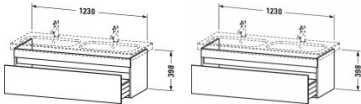

Duravit DuraStyle Waschtischunterbau wandhängend Nussbaum dunkel Matt 1230x448x398 mm - DS639802121 von Duravit für #price# bei neuesbad.de kaufen. Kauf auf Rechnung Individuelle Beratung Mehrfach ausgezeichnete Shop jetzt kaufen

Duravit DuraStyle Waschtischunterbau wandhängend, Nussbaum dunkel Matt, Rechteckig, Anzahl Auszüge: 1 – DS639802121

Details:

- 100 % Qualität: In sorgfältiger Handarbeit und mit modernster Technik komplett in Deutschland gefertigt, für höchste Qualitätsansprüche
- Ein Auszug als Vollauszug mit hoher Tragfähigkeit, bietet viel praktischen Stauraum
- Komfortabler Selbsteinzug mit Dämpfung sorgt für ein sanftes Schließen der Schubladen
- Komplett vormontiert und eingestellt
- Ohne Griff für eine glatte Front
- Unempfindlich gegen Feuchtigkeit: Keine offenen Kanten zum Schutz vor Wasser und hoher Luftfeuchtigkeit

Artikeleigenschaften

Typ:	Waschtischunterschrank
Breite:	1230
Tiefe:	448
Farbe:	nussbaum dunkel
Höhe:	398