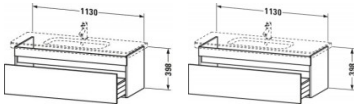

## Duravit DuraStyle Waschtischunterbau wandhängend Leinen Matt 1130x448x398 mm - DS639507575

**513,39 € \***

\* Preise inkl. gesetzlicher MwSt. zzgl. Versandkosten

Marke: Duravit  
Bestell-Nr.: DUDS639507575

Duravit DuraStyle Waschtischunterbau wandhängend Leinen Matt 1130x448x398 mm - DS639507575 von Duravit für #price# bei neuesbad.de kaufen.  Kauf auf Rechnung  Individuelle Beratung  Mehrfach ausgezeichnete Shop  jetzt kaufen

### Duravit DuraStyle Waschtischunterbau wandhängend, Leinen Matt, Rechteckig, Anzahl Auszüge: 1 – DS639507575

Der wandhängende DuraStyle Waschtischunterbau by Matteo Thun und Antonio Rodriguez punktet mit schlichter Eleganz, zurückhaltendem Style und jeder Menge geordnetem Stauraum! Seine minimalistische Formensprache wird perfekt von dem dazu passenden Duravit DuraStyle Möbelwaschtisch ergänzt, dessen seitliche Ablageflächen den stilvollen Waschplatz nützlich erweitern (Waschtisch bitte separat bestellen). Der Unterschrank verfügt über eine glatte Front mit einer horizontalen Griffaussparung, wodurch sich das Möbel spielend leicht öffnen lässt. Dahinter verbirgt sich ein tragfähiger Vollauszug (bis 30 kg) mit gedämpftem Selbsteinzug, der extra sanft schließt und großzügig Platz für alle wichtigen Badutensilien bietet. Optional kann der geräumige Schubkasten ohne zusätzlichen Montageaufwand mit einer separat einlegbaren Inneneinteilung ausgestattet werden. Dank einer breiten Auswahl an hochwertigen Holz-, Lack- und Dekoroberflächen lassen sich exklusive Farb- und Stilszenarien realisieren. Besonders charakteristisch sind die attraktiven Bi-Color-Ausführungen, deren Korpusfarbe mit unterschiedlichen Frontoberflächen kombiniert werden kann.

**Artikeleigenschaften**

Typ:	Waschtischunterschrank
Breite:	1130
Tiefe:	448
Farbe:	leinen
Höhe:	398