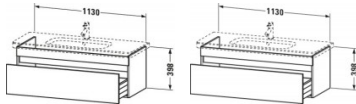

## Duravit DuraStyle Waschtischunterbau wandhängend Nussbaum dunkel & Basalt Matt 1130x448x398 mm - DS6

**444,78 € \***

\* Preise inkl. gesetzlicher MwSt. zzgl. Versandkosten

Marke: Duravit  
Bestell-Nr.: DUDS639502143

Duravit DuraStyle Waschtischunterbau wandhängend Nussbaum dunkel & Basalt Matt 1130x448x398 mm - DS6 von Duravit für #price# bei [neuesbad.de](http://neuesbad.de) kaufen.  Kauf auf Rechnung  Individuelle Beratung  Mehrfach ausgezeichnete Shop  jetzt kaufen

### Duravit DuraStyle Waschtischunterbau wandhängend, Nussbaum dunkel Matt, Basalt Matt, Rechteckig, Anzahl Auszüge: 1 – DS639502143

Der wandhängende DuraStyle Waschtischunterbau by Matteo Thun und Antonio Rodriguez punktet mit schlichter Eleganz, zurückhaltendem Style und jeder Menge geordnetem Stauraum! Seine minimalistische Formensprache wird perfekt von dem dazu passenden Duravit DuraStyle Möbelwaschtisch ergänzt, dessen seitliche Ablageflächen den stilvollen Waschplatz nützlich erweitern (Waschtisch bitte separat bestellen). Der Unterschrank verfügt über eine glatte Front mit einer horizontalen Griffaussparung, wodurch sich das Möbel spielend leicht öffnen lässt. Dahinter verbirgt sich ein tragfähiger Vollauszug (bis 30 kg) mit gedämpftem Selbsteinzug, der extra sanft schließt und großzügig Platz für alle wichtigen Badutensilien bietet. Optional kann der geräumige Schubkasten ohne zusätzlichen Montageaufwand mit einer separat einlegbaren Inneneinteilung ausgestattet werden. Dank einer breiten Auswahl an hochwertigen Holz-, Lack- und Dekoroberflächen lassen sich exklusive Farb- und Stilszenarien realisieren. Besonders charakteristisch sind die attraktiven Bi-Color-Ausführungen, deren Korpusfarbe mit unterschiedlichen Frontoberflächen kombiniert werden kann.

**Artikeleigenschaften**

Typ:	Waschtischunterschrank
Breite:	1130
Tiefe:	448
Farbe:	nussbaum dunkel
Höhe:	398