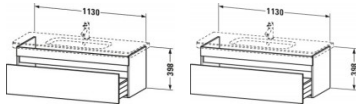

Duravit DuraStyle Waschtischunterbau wandhängend Nussbaum dunkel & Weiß Matt 1130x448x398 mm - DS639 von Duravit für #price# bei neuesbad.de kaufen. Kauf auf Rechnung Individuelle Beratung Mehrfach ausgezeichnete Shop jetzt kaufen

Duravit DuraStyle Waschtischunterbau wandhängend, Nussbaum dunkel Matt, Weiß Matt, Rechteckig, Anzahl Auszüge: 1 – DS639502118

Der wandhängende DuraStyle Waschtischunterbau by Matteo Thun und Antonio Rodriguez punktet mit schlichter Eleganz, zurückhaltendem Style und jeder Menge geordnetem Stauraum! Seine minimalistische Formensprache wird perfekt von dem dazu passenden Duravit DuraStyle Möbelwaschtisch ergänzt, dessen seitliche Ablageflächen den stilvollen Waschplatz nützlich erweitern (Waschtisch bitte separat bestellen). Der Unterschrank verfügt über eine glatte Front mit einer horizontalen Griffaussparung, wodurch sich das Möbel spielend leicht öffnen lässt. Dahinter verbirgt sich ein tragfähiger Vollauszug (bis 30 kg) mit gedämpftem Selbsteinzug, der extra sanft schließt und großzügig Platz für alle wichtigen Badutensilien bietet. Optional kann der geräumige Schubkasten ohne zusätzlichen Montageaufwand mit einer separat einlegbaren Inneneinteilung ausgestattet werden. Dank einer breiten Auswahl an hochwertigen Holz-, Lack- und Dekoroberflächen lassen sich exklusive Farb- und Stilszenarien realisieren. Besonders charakteristisch sind die attraktiven Bi-Color-Ausführungen, deren Korpusfarbe mit unterschiedlichen Frontoberflächen kombiniert werden kann.

Artikeleigenschaften

Typ:	Waschtischunterschrank
Breite:	1130
Tiefe:	448
Farbe:	nussbaum dunkel
Höhe:	398