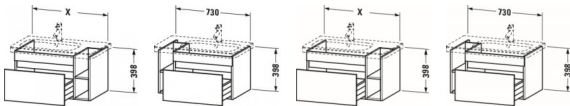

Duravit DuraStyle Waschtischunterbau wandhängend Leinen Matt 730x448x398 mm - DS639307575

561,65 € *

* Preise inkl. gesetzlicher MwSt. zzgl. Versandkosten

Marke: Duravit

Bestell-Nr.: DUDS639307575

Duravit DuraStyle Waschtischunterbau wandhängend Leinen Matt 730x448x398 mm - DS639307575 von Duravit für #price# bei neuesbad.de kaufen. Kauf auf Rechnung Individuelle Beratung Mehrfach ausgezeichnete Shop jetzt kaufen

Duravit DuraStyle Waschtischunterbau wandhängend, Leinen Matt, Rechteckig, Anzahl Auszüge: 1 – DS639307575

Details:

- 100 % Qualität: In sorgfältiger Handarbeit und mit modernster Technik komplett in Deutschland gefertigt, für höchste Qualitätsansprüche
- 2 offene Fächer für zusätzlichen Stauraum
- Ein Auszug als Vollauszug mit hoher Tragfähigkeit, bietet viel praktischen Stauraum
- Komfortabler Selbsteinzug mit Dämpfung sorgt für ein sanftes Schließen der Schubladen
- Komplett vormontiert und eingestellt
- Ohne Griff für eine glatte Front
- Unempfindlich gegen Feuchtigkeit: Keine offenen Kanten zum Schutz vor Wasser und hoher Luftfeuchtigkeit

weitere Details:

- Duravit DuraStyle Waschtischunterbau wandhängend
- Anzahl Auszüge: 1
- Leinen Matt
- Dekor
- Anzahl offener Fächer: 2
- Grifflos
- Selbsteinzug mit Dämpfung
- Inneneinteilung Optional
- Notwendige Artikel: Waschtisch DuraStyle # 232680

Artikeleigenschaften

Typ:	Waschtischunterschrank
Breite:	730
Tiefe:	448
Farbe:	leinen
Höhe:	398