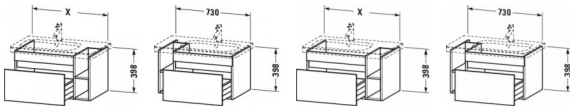

Duravit DuraStyle Waschtischunterbau wandhängend Leinen & Weiß Matt 730x448x398 mm - DS639307518 von Duravit für #price# bei neuesbad.de kaufen. Kauf auf Rechnung Individuelle Beratung Mehrfach ausgezeichnete Shop jetzt kaufen

Duravit DuraStyle Waschtischunterbau wandhängend, Leinen Matt, Weiß Matt, Rechteckig, Anzahl Auszüge: 1 – DS639307518

Details:

- 100 % Qualität: In sorgfältiger Handarbeit und mit modernster Technik komplett in Deutschland gefertigt, für höchste Qualitätsansprüche
- 2 offene Fächer für zusätzlichen Stauraum
- Ein Auszug als Vollauszug mit hoher Tragfähigkeit, bietet viel praktischen Stauraum
- Komfortabler Selbsteinzug mit Dämpfung sorgt für ein sanftes Schließen der Schublade
- Komplett vormontiert und eingestellt
- Ohne Griff für eine glatte Front
- Unempfindlich gegen Feuchtigkeit: Keine offenen Kanten zum Schutz vor Wasser und hoher Luftfeuchtigkeit

weitere Details:

- Duravit DuraStyle Waschtischunterbau wandhängend
- Anzahl Auszüge: 1
- Front: Leinen Matt
- Dekor
- Korpus: Weiß Matt
- Dekor
- Anzahl offener Fächer: 2
- Grifflos
- Selbsteinzug mit Dämpfung
- Inneneinteilung Optional
- Notwendige Artikel: Waschtisch DuraStyle # 232680

Artikeleigenschaften

Farbe: weiss matt
Typ: Waschtischunterschrank

Breite:	730
Tiefe:	448
Höhe:	398