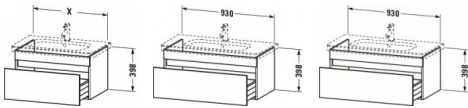

Duravit DuraStyle Waschtischunterbau wandhängend Leinen & Basalt Matt 930x448x398 mm - DS638207543

485,00 € *

* Preise inkl. gesetzlicher MwSt. zzgl. Versandkosten

Marke: Duravit

Bestell-Nr.: DUDS638207543

Duravit DuraStyle Waschtischunterbau wandhängend Leinen & Basalt Matt 930x448x398 mm - DS638207543 von Duravit für #price# bei neuesbad.de kaufen. Kauf auf Rechnung Individuelle Beratung Mehrfach ausgezeichnete Shop jetzt kaufen

Duravit DuraStyle Waschtischunterbau wandhängend, Leinen Matt, Basalt Matt, Rechteckig, Anzahl Auszüge: 1 – DS638207543

Schlichte Eleganz und luftiges Design gepaart mit jeder Menge Stauraum – so präsentiert sich der wandhängende DuraStyle Waschtischunterbau by Matteo Thun & Partners. Die raffinierte, asymmetrische Aufteilung der grifflosen Front verleiht dem Möbel edle Leichtigkeit und verschmilzt mit dem dazu passenden Duravit Möbelwaschtisch zu einer stilvollen Einheit. Dank einer dezenten, horizontalen Griffaussparung öffnet sich der geräumige Vollauszug spielend leicht und schließt mittels gedämpften Selbsteinzugs extra sanft und leise. Aufgrund der hohen Tragfähigkeit der Schublade (bis 30 kg) finden alle wichtigen Badutensilien ihren Platz und sind stets griffbereit. Eine breite Auswahl hochwertiger Holz-, Lack- und Dekoroberflächen ermöglicht vielfältige individuelle Gestaltungsszenarien. Als besonders charakteristische Varianten sind exklusive Bi-Color-Ausführungen erhältlich, deren Korpusfarbe mit unterschiedlichen Frontoberflächen kombiniert werden kann. Optional steht eine attraktive Inneneinteilung zur Verfügung, die ohne zusätzlichen Montageaufwand einlegbar ist und den verfügbaren Stauraum optimal strukturiert.

weitere Details:

- Duravit DuraStyle Waschtischunterbau wandhängend
- Anzahl Auszüge: 1
- Front: Leinen Matt
- Dekor
- Korpus: Basalt Matt
- Dekor
- Grifflos
- Selbsteinzug mit Dämpfung
- Inneneinteilung Optional