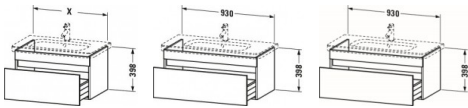

Duravit DuraStyle Waschtischunterbau wandhängend Nussbaum dunkel & Weiß Matt 930x448x398 mm - DS6382 von Duravit für #price# bei neuesbad.de kaufen. Kauf auf Rechnung Individuelle Beratung Mehrfach ausgezeichnete Shop jetzt kaufen

Duravit DuraStyle Waschtischunterbau wandhängend, Nussbaum dunkel Matt, Weiß Matt, Rechteckig, Anzahl Auszüge: 1 – DS638202118

Schlichte Eleganz und luftiges Design gepaart mit jeder Menge Stauraum – so präsentiert sich der wandhängende DuraStyle Waschtischunterbau by Matteo Thun & Partners. Die raffinierte, asymmetrische Aufteilung der grifflosen Front verleiht dem Möbel edle Leichtigkeit und verschmilzt mit dem dazu passenden Duravit Möbelwaschtisch zu einer stilvollen Einheit. Dank einer dezenten, horizontalen Griffaussparung öffnet sich der geräumige Vollauszug spielend leicht und schließt mittels gedämpften Selbsteinzugs extra sanft und leise. Aufgrund der hohen Tragfähigkeit der Schublade (bis 30 kg) finden alle wichtigen Badutensilien ihren Platz und sind stets griffbereit. Eine breite Auswahl hochwertiger Holz-, Lack- und Dekoroberflächen ermöglicht vielfältige individuelle Gestaltungsszenarien. Als besonders charakteristische Varianten sind exklusive Bi-Color-Ausführungen erhältlich, deren Korpusfarbe mit unterschiedlichen Frontoberflächen kombiniert werden kann. Optional steht eine attraktive Inneneinteilung zur Verfügung, die ohne zusätzlichen Montageaufwand einlegbar ist und den verfügbaren Stauraum optimal strukturiert.

weitere Details:

- Duravit DuraStyle Waschtischunterbau wandhängend
- Anzahl Auszüge: 1
- Front: Nussbaum dunkel Matt
- Dekor
- Korpus: Weiß Matt
- Dekor
- Grifflos
- Selbsteinzug mit Dämpfung
- Inneneinteilung Optional