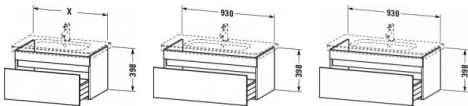

Duravit DuraStyle Waschtischunterbau wandhängend Betongrau & Basalt Matt 930x448x398 mm - DS63820074

422,07 € *

* Preise inkl. gesetzlicher MwSt. zzgl. Versandkosten

Marke: Duravit

Bestell-Nr.: DUDS638200743

Duravit DuraStyle Waschtischunterbau wandhängend Betongrau & Basalt Matt 930x448x398 mm - DS63820074 von Duravit für #price# bei neuesbad.de kaufen. Kauf auf Rechnung Individuelle Beratung Mehrfach ausgezeichnete Shop jetzt kaufen

Duravit DuraStyle Waschtischunterbau wandhängend, Betongrau Matt, Basalt Matt, Rechteckig, Anzahl Auszüge: 1 – DS638200743

Schlichte Eleganz und luftiges Design gepaart mit jeder Menge Stauraum – so präsentiert sich der wandhängende DuraStyle Waschtischunterbau by Matteo Thun & Partners. Die raffinierte, asymmetrische Aufteilung der grifflosen Front verleiht dem Möbel edle Leichtigkeit und verschmilzt mit dem dazu passenden Duravit Möbelwaschtisch zu einer stilvollen Einheit. Dank einer dezenten, horizontalen Griffaussparung öffnet sich der geräumige Vollauszug spielend leicht und schließt mittels gedämpften Selbsteinzugs extra sanft und leise. Aufgrund der hohen Tragfähigkeit der Schublade (bis 30 kg) finden alle wichtigen Badutensilien ihren Platz und sind stets griffbereit. Eine breite Auswahl hochwertiger Holz-, Lack- und Dekoroberflächen ermöglicht vielfältige individuelle Gestaltungsszenarien. Als besonders charakteristische Varianten sind exklusive Bi-Color-Ausführungen erhältlich, deren Korpusfarbe mit unterschiedlichen Frontoberflächen kombiniert werden kann. Optional steht eine attraktive Inneneinteilung zur Verfügung, die ohne zusätzlichen Montageaufwand einlegbar ist und den verfügbaren Stauraum optimal strukturiert.

weitere Details:

- Duravit DuraStyle Waschtischunterbau wandhängend
- Anzahl Auszüge: 1
- Front: Betongrau Matt
- Dekor
- Korpus: Basalt Matt
- Dekor
- Grifflos
- Selbsteinzug mit Dämpfung
- Inneneinteilung Optional