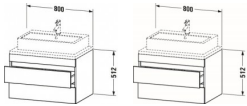

Duravit DuraStyle Konsolenwaschtischunterbau wandhängend Nussbaum dunkel Matt 800x548x512 mm - DS531 von Duravit für #price# bei neuesbad.de kaufen. ☐ Kauf auf Rechnung ☐ Individuelle Beratung ☐ Mehrfach ausgezeichnete Shop ☐ jetzt kaufen

Duravit DuraStyle Konsolenwaschtischunterbau wandhängend, Nussbaum dunkel Matt, Rechteckig – DS531702121

Details:

- 100 % Qualität: In sorgfältiger Handarbeit und mit modernster Technik komplett in Deutschland gefertigt, für höchste Qualitätsansprüche
- 2 Schubkästen als Vollauszug mit hoher Tragfähigkeit, bieten viel praktischen Stauraum
- Komfortabler Selbsteinzug mit Dämpfung sorgt für ein sanftes Schließen der Schubladen
- Komplett vormontiert und eingestellt
- Ohne Griff für eine glatte Front
- Unempfindlich gegen Feuchtigkeit: Keine offenen Kanten zum Schutz vor Wasser und hoher Luftfeuchtigkeit

weitere Details:

- Duravit DuraStyle Konsolenwaschtischunterbau wandhängend
- Nussbaum dunkel Matt
- Dekor
- Anzahl Schubkästen: 2
- Inkl. Konsolenplatte: Nein
- Grifflos
- Siphonausschnitt: Ja
- Schürze: Ja
- Selbsteinzug mit Dämpfung
- Inneneinteilung Optional

Artikeleigenschaften

Typ:	Waschtischunterschrank
Breite:	800
Höhe:	512
Farbe:	nussbaum dunkel
Tiefe:	548