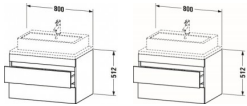

Duravit DuraStyle Konsolenwaschtischunterbau wandhängend Betongrau & Weiß Matt 800x548x512 mm - DS53 von Duravit für #price# bei neuesbad.de kaufen. ☐ Kauf auf Rechnung ☐ Individuelle Beratung ☐ Mehrfach ausgezeichnete Shop ☐ jetzt kaufen

Duravit DuraStyle Konsolenwaschtischunterbau wandhängend, Betongrau Matt, Weiß Matt, Rechteckig – DS531700718

Details:

- 100 % Qualität: In sorgfältiger Handarbeit und mit modernster Technik komplett in Deutschland gefertigt, für höchste Qualitätsansprüche
- 2 Schubkästen als Vollauszug mit hoher Tragfähigkeit, bieten viel praktischen Stauraum
- Komfortabler Selbstenzug mit Dämpfung sorgt für ein sanftes Schließen der Schubladen
- Komplett vormontiert und eingestellt
- Ohne Griff für eine glatte Front
- Unempfindlich gegen Feuchtigkeit: Keine offenen Kanten zum Schutz vor Wasser und hoher Luftfeuchtigkeit

weitere Details:

- Duravit DuraStyle Konsolenwaschtischunterbau wandhängend
- Front: Betongrau Matt
- Dekor
- Korpus: Weiß Matt
- Dekor
- Anzahl Schubkästen: 2
- Inkl. Konsolenplatte: Nein
- Grifflos
- Siphonausschnitt: Ja
- Schürze: Ja
- Selbstenzug mit Dämpfung
- Inneneinteilung Optional

Artikeleigenschaften

Farbe: weiss matt
Typ: Waschtischunterschrank