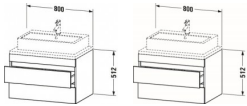

Duravit DuraStyle Konsolenwaschtischunterbau wandhängend Betongrau Matt 800x548x512 mm - DS531700707 von Duravit für #price# bei neuesbad.de kaufen. ☐ Kauf auf Rechnung ☐ Individuelle Beratung ☐ Mehrfach ausgezeichnete Shop ☐ jetzt kaufen

Duravit DuraStyle Konsolenwaschtischunterbau wandhängend, Betongrau Matt, Rechteckig – DS531700707

Details:

- 100 % Qualität: In sorgfältiger Handarbeit und mit modernster Technik komplett in Deutschland gefertigt, für höchste Qualitätsansprüche
- 2 Schubkästen als Vollauszug mit hoher Tragfähigkeit, bieten viel praktischen Stauraum
- Komfortabler Selbsteinzug mit Dämpfung sorgt für ein sanftes Schließen der Schubladen
- Komplett vormontiert und eingestellt
- Ohne Griff für eine glatte Front
- Unempfindlich gegen Feuchtigkeit: Keine offenen Kanten zum Schutz vor Wasser und hoher Luftfeuchtigkeit

weitere Details:

- Duravit DuraStyle Konsolenwaschtischunterbau wandhängend
- Betongrau Matt
- Dekor
- Anzahl Schubkästen: 2
- Inkl. Konsolenplatte: Nein
- Grifflos
- Siphonausschnitt: Ja
- Schürze: Ja
- Selbsteinzug mit Dämpfung
- Inneneinteilung Optional

Artikeleigenschaften

Typ:	Waschtischunterschrank
Breite:	800
Höhe:	512
Farbe:	betongrau matt
Tiefe:	548