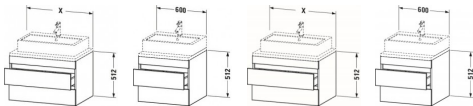

Duravit DuraStyle Konsolenwaschtischunterbau wandhängend Betongrau Matt 600x548x512 mm - DS531500707 von Duravit für #price# bei neuesbad.de kaufen. Kauf auf Rechnung Individuelle Beratung Mehrfach ausgezeichnete Shop jetzt kaufen

Duravit DuraStyle Konsolenwaschtischunterbau wandhängend, Betongrau Matt, Rechteckig – DS531500707

Details:

- 100 % Qualität: In sorgfältiger Handarbeit und mit modernster Technik komplett in Deutschland gefertigt, für höchste Qualitätsansprüche
- 2 Schubkästen als Vollauszug mit hoher Tragfähigkeit, bieten viel praktischen Stauraum
- Komfortabler Selbsteinzug mit Dämpfung sorgt für ein sanftes Schließen der Schubladen
- Komplett vormontiert und eingestellt
- Ohne Griff für eine glatte Front
- Unempfindlich gegen Feuchtigkeit: Keine offenen Kanten zum Schutz vor Wasser und hoher Luftfeuchtigkeit

Artikeleigenschaften

Typ:	Waschtischunterschrank
Breite:	600
Höhe:	512
Farbe:	betongrau matt
Tiefe:	548