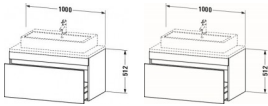

Duravit DuraStyle Konsolenwaschtischunterbau wandhängend Nussbaum dunkel Matt 1000x548x512 mm - DS53 von Duravit für #price# bei neuesbad.de kaufen. ☐ Kauf auf Rechnung ☐ Individuelle Beratung ☐ Mehrfach ausgezeichnete Shop ☐ jetzt kaufen

Duravit DuraStyle Konsolenwaschtischunterbau wandhängend, Nussbaum dunkel Matt, Rechteckig, Anzahl Auszüge: 1 – DS531402121

Details:

- 100 % Qualität: In sorgfältiger Handarbeit und mit modernster Technik komplett in Deutschland gefertigt, für höchste Qualitätsansprüche
- Ein Auszug als Vollauszug mit hoher Tragfähigkeit, bietet viel praktischen Stauraum
- Komfortabler Selbsteinzug mit Dämpfung sorgt für ein sanftes Schließen der Schubladen
- Komplett vormontiert und eingestellt
- Ohne Griff für eine glatte Front
- Unempfindlich gegen Feuchtigkeit: Keine offenen Kanten zum Schutz vor Wasser und hoher Luftfeuchtigkeit

weitere Details:

- Duravit DuraStyle Konsolenwaschtischunterbau wandhängend
- Anzahl Auszüge: 1
- Nussbaum dunkel Matt
- Dekor
- Inkl. Konsolenplatte: Nein
- Grifflos
- Selbsteinzug mit Dämpfung
- Inneneinteilung Optional

Artikeleigenschaften

Typ:	Waschtischunterschrank
Breite:	1000
Höhe:	512
Farbe:	nussbaum dunkel
Tiefe:	548