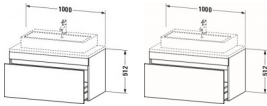

Duravit DuraStyle Konsolenwaschtischunterbau wandhängend Nussbaum dunkel & Weiß Matt 1000x548x512 mm von Duravit für #price# bei neuesbad.de kaufen. ☐ Kauf auf Rechnung ☐ Individuelle Beratung ☐ Mehrfach ausgezeichnete Shop ☐ jetzt kaufen

Duravit DuraStyle Konsolenwaschtischunterbau wandhängend, Nussbaum dunkel Matt, Weiß Matt, Rechteckig, Anzahl Auszüge: 1 – DS531402118

Details:

- 100 % Qualität: In sorgfältiger Handarbeit und mit modernster Technik komplett in Deutschland gefertigt, für höchste Qualitätsansprüche
- Ein Auszug als Vollauszug mit hoher Tragfähigkeit, bietet viel praktischen Stauraum
- Komfortabler Selbsteinzug mit Dämpfung sorgt für ein sanftes Schließen der Schubladen
- Komplett vormontiert und eingestellt
- Ohne Griff für eine glatte Front
- Unempfindlich gegen Feuchtigkeit: Keine offenen Kanten zum Schutz vor Wasser und hoher Luftfeuchtigkeit

weitere Details:

- Duravit DuraStyle Konsolenwaschtischunterbau wandhängend
- Anzahl Auszüge: 1
- Front: Nussbaum dunkel Matt
- Dekor
- Korpus: Weiß Matt
- Dekor
- Inkl. Konsolenplatte: Nein
- Grifflos
- Selbsteinzug mit Dämpfung
- Inneneinteilung Optional

Artikeleigenschaften

Typ:	Waschtischunterschrank
Breite:	1000
Höhe:	512
Farbe:	nussbaum dunkel