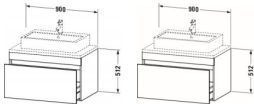

Duravit DuraStyle Konsolenwaschtischunterbau wandhängend Leinen & Weiß Matt 900x548x512 mm - DS53130 von Duravit für #price# bei neuesbad.de kaufen. Kauf auf Rechnung Individuelle Beratung Mehrfach ausgezeichnete Shop jetzt kaufen

Duravit DuraStyle Konsolenwaschtischunterbau wandhängend, Leinen Matt, Weiß Matt, Rechteckig, Anzahl Auszüge: 1 – DS531307518

Details:

- 100 % Qualität: In sorgfältiger Handarbeit und mit modernster Technik komplett in Deutschland gefertigt, für höchste Qualitätsansprüche
- Ein Auszug als Vollauszug mit hoher Tragfähigkeit, bietet viel praktischen Stauraum
- Komfortabler Selbsteinzug mit Dämpfung sorgt für ein sanftes Schließen der Schubladen
- Komplett vormontiert und eingestellt
- Ohne Griff für eine glatte Front
- Unempfindlich gegen Feuchtigkeit: Keine offenen Kanten zum Schutz vor Wasser und hoher Luftfeuchtigkeit

weitere Details:

- Duravit DuraStyle Konsolenwaschtischunterbau wandhängend
- Anzahl Auszüge: 1
- Front: Leinen Matt
- Dekor
- Korpus: Weiß Matt
- Dekor
- Inkl. Konsolenplatte: Nein
- Grifflos
- Selbsteinzug mit Dämpfung
- Inneneinteilung Optional

Artikeleigenschaften

Farbe: weiss matt
Typ: Waschtischunterschrank
Breite: 900
Höhe: 512