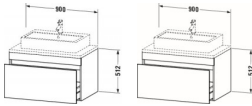

Duravit DuraStyle Konsolenwaschtischunterbau wandhängend Nussbaum dunkel & Basalt Matt 900x548x512 m von Duravit für #price# bei neuesbad.de kaufen. ☐ Kauf auf Rechnung ☐ Individuelle Beratung ☐ Mehrfach ausgezeichnete Shop ☐ jetzt kaufen

Duravit DuraStyle Konsolenwaschtischunterbau wandhängend, Nussbaum dunkel Matt, Basalt Matt, Rechteckig, Anzahl Auszüge: 1 – DS531302143

Details:

- 100 % Qualität: In sorgfältiger Handarbeit und mit modernster Technik komplett in Deutschland gefertigt, für höchste Qualitätsansprüche
- Ein Auszug als Vollauszug mit hoher Tragfähigkeit, bietet viel praktischen Stauraum
- Komfortabler Selbsteinzug mit Dämpfung sorgt für ein sanftes Schließen der Schubladen
- Komplett vormontiert und eingestellt
- Ohne Griff für eine glatte Front
- Unempfindlich gegen Feuchtigkeit: Keine offenen Kanten zum Schutz vor Wasser und hoher Luftfeuchtigkeit

weitere Details:

- Duravit DuraStyle Konsolenwaschtischunterbau wandhängend
- Anzahl Auszüge: 1
- Front: Nussbaum dunkel Matt
- Dekor
- Korpus: Basalt Matt
- Dekor
- Inkl. Konsolenplatte: Nein
- Grifflos
- Selbsteinzug mit Dämpfung
- Inneneinteilung Optional

Artikeleigenschaften

Typ:	Waschtischunterschrank
Breite:	900
Höhe:	512
Farbe:	nussbaum dunkel