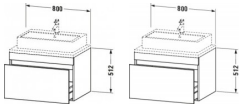

Duravit DuraStyle Konsolenwaschtischunterbau wandhängend Leinen & Basalt Matt 800x548x512 mm - DS531 von Duravit für #price# bei neuesbad.de kaufen. Kauf auf Rechnung Individuelle Beratung Mehrfach ausgezeichnete Shop jetzt kaufen

Duravit DuraStyle Konsolenwaschtischunterbau wandhängend, Leinen Matt, Basalt Matt, Rechteckig, Anzahl Auszüge: 1 – DS531207543

Details:

- 100 % Qualität: In sorgfältiger Handarbeit und mit modernster Technik komplett in Deutschland gefertigt, für höchste Qualitätsansprüche
- Ein Auszug als Vollauszug mit hoher Tragfähigkeit, bietet viel praktischen Stauraum
- Komfortabler Selbsteinzug mit Dämpfung sorgt für ein sanftes Schließen der Schubladen
- Komplett vormontiert und eingestellt
- Ohne Griff für eine glatte Front
- Unempfindlich gegen Feuchtigkeit: Keine offenen Kanten zum Schutz vor Wasser und hoher Luftfeuchtigkeit

weitere Details:

- Duravit DuraStyle Konsolenwaschtischunterbau wandhängend
- Anzahl Auszüge: 1
- Front: Leinen Matt
- Dekor
- Korpus: Basalt Matt
- Dekor
- Inkl. Konsolenplatte: Nein
- Grifflos
- Selbsteinzug mit Dämpfung
- Inneneinteilung Optional

Artikeleigenschaften

| | |
|---------|------------------------|
| Typ: | Waschtischunterschrank |
| Breite: | 800 |
| Höhe: | 512 |
| Farbe: | basalt matt |