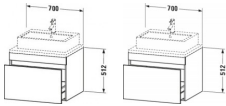

Duravit DuraStyle Konsolenwaschtischunterbau wandhängend Betongrau & Weiß Matt 700x548x512 mm - DS53 von Duravit für #price# bei neuesbad.de kaufen. Kauf auf Rechnung Individuelle Beratung Mehrfach ausgezeichnete Shop jetzt kaufen

Duravit DuraStyle Konsolenwaschtischunterbau wandhängend, Betongrau Matt, Weiß Matt, Rechteckig, Anzahl Auszüge: 1 – DS531100718

Details:

- 100 % Qualität: In sorgfältiger Handarbeit und mit modernster Technik komplett in Deutschland gefertigt, für höchste Qualitätsansprüche
- Ein Auszug als Vollauszug mit hoher Tragfähigkeit, bietet viel praktischen Stauraum
- Komfortabler Selbsteinzug mit Dämpfung sorgt für ein sanftes Schließen der Schubladen
- Komplett vormontiert und eingestellt
- Ohne Griff für eine glatte Front
- Unempfindlich gegen Feuchtigkeit: Keine offenen Kanten zum Schutz vor Wasser und hoher Luftfeuchtigkeit

weitere Details:

- Duravit DuraStyle Konsolenwaschtischunterbau wandhängend
- Anzahl Auszüge: 1
- Front: Betongrau Matt
- Dekor
- Korpus: Weiß Matt
- Dekor
- Inkl. Konsolenplatte: Nein
- Grifflos
- Selbsteinzug mit Dämpfung
- Inneneinteilung Optional

Artikeleigenschaften

Farbe: weiss matt
Typ: Waschtischunterschrank
Breite: 700
Höhe: 512