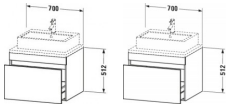

Duravit DuraStyle Konsolenwaschtischunterbau wandhängend Betongrau Matt 700x548x512 mm - DS531100707 von Duravit für #price# bei neuesbad.de kaufen. ☐ Kauf auf Rechnung ☐ Individuelle Beratung ☐ Mehrfach ausgezeichnete Shop ☐ jetzt kaufen

Duravit DuraStyle Konsolenwaschtischunterbau wandhängend, Betongrau Matt, Rechteckig, Anzahl Auszüge: 1 – DS531100707

Details:

- 100 % Qualität: In sorgfältiger Handarbeit und mit modernster Technik komplett in Deutschland gefertigt, für höchste Qualitätsansprüche
- Ein Auszug als Vollauszug mit hoher Tragfähigkeit, bietet viel praktischen Stauraum
- Komfortabler Selbsteinzug mit Dämpfung sorgt für ein sanftes Schließen der Schubladen
- Komplett vormontiert und eingestellt
- Ohne Griff für eine glatte Front
- Unempfindlich gegen Feuchtigkeit: Keine offenen Kanten zum Schutz vor Wasser und hoher Luftfeuchtigkeit

weitere Details:

- Duravit DuraStyle Konsolenwaschtischunterbau wandhängend
- Anzahl Auszüge: 1
- Betongrau Matt
- Dekor
- Inkl. Konsolenplatte: Nein
- Grifflos
- Selbsteinzug mit Dämpfung
- Inneneinteilung Optional

Artikeleigenschaften

Typ:	Waschtischunterschrank
Breite:	700
Höhe:	512
Farbe:	betongrau matt
Tiefe:	548