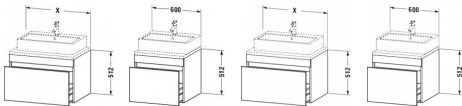

Duravit DuraStyle Konsolenwaschtischunterbau wandhängend Nussbaum dunkel & Basalt Matt 600x548x512 m von Duravit für #price# bei neuesbad.de kaufen. Kauf auf Rechnung Individuelle Beratung Mehrfach ausgezeichnete Shop jetzt kaufen

Duravit DuraStyle Konsolenwaschtischunterbau wandhängend, Nussbaum dunkel Matt, Basalt Matt, Rechteckig, Anzahl Auszüge: 1 – DS531002143

Details:

- 100 % Qualität: In sorgfältiger Handarbeit und mit modernster Technik komplett in Deutschland gefertigt, für höchste Qualitätsansprüche
- Ein Auszug als Vollauszug mit hoher Tragfähigkeit, bietet viel praktischen Stauraum
- Komfortabler Selbsteinzug mit Dämpfung sorgt für ein sanftes Schließen der Schubladen
- Komplett vormontiert und eingestellt
- Ohne Griff für eine glatte Front
- Unempfindlich gegen Feuchtigkeit: Keine offenen Kanten zum Schutz vor Wasser und hoher Luftfeuchtigkeit

weitere Details:

- Duravit DuraStyle Konsolenwaschtischunterbau wandhängend
- Anzahl Auszüge: 1
- Front: Nussbaum dunkel Matt
- Dekor
- Korpus: Basalt Matt
- Dekor
- Inkl. Konsolenplatte: Nein
- Grifflos
- Selbsteinzug mit Dämpfung
- Inneneinteilung Optional

Artikeleigenschaften

Typ:	Waschtischunterschrank
Breite:	600
Höhe:	512
Farbe:	nussbaum dunkel