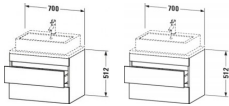

Duravit DuraStyle Konsolenwaschtischunterbau wandhängend Nussbaum dunkel Matt 700x478x512 mm - DS530 von Duravit für #price# bei neuesbad.de kaufen. ☐ Kauf auf Rechnung ☐ Individuelle Beratung ☐ Mehrfach ausgezeichnete Shop ☐ jetzt kaufen

Duravit DuraStyle Konsolenwaschtischunterbau wandhängend, Nussbaum dunkel Matt, Rechteckig – DS530602121

Details:

- 100 % Qualität: In sorgfältiger Handarbeit und mit modernster Technik komplett in Deutschland gefertigt, für höchste Qualitätsansprüche
- 2 Schubkästen als Vollauszug mit hoher Tragfähigkeit, bieten viel praktischen Stauraum
- Compact-Ausführung: Verkürzte Ausladung als ideale Lösung für beengte Platzverhältnisse
- Komfortabler Selbsteinzug mit Dämpfung sorgt für ein sanftes Schließen der Schubladen
- Komplett vormontiert und eingestellt
- Ohne Griff für eine glatte Front
- Unempfindlich gegen Feuchtigkeit: Keine offenen Kanten zum Schutz vor Wasser und hoher Luftfeuchtigkeit

weitere Details:

- Duravit DuraStyle Konsolenwaschtischunterbau wandhängend
- Compact
- Nussbaum dunkel Matt
- Dekor
- Anzahl Schubkästen: 2
- Inkl. Konsolenplatte: Nein
- Grifflos
- Siphonausschnitt: Ja
- Schürze: Ja
- Selbsteinzug mit Dämpfung
- Inneneinteilung Optional

Artikeleigenschaften

Typ:	Waschtischunterschrank
Breite:	700
Höhe:	512