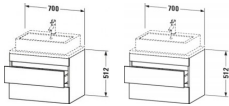

Duravit DuraStyle Konsolenwaschtischunterbau wandhängend Betongrau Matt 700x478x512 mm - DS530600707 von Duravit für #price# bei neuesbad.de kaufen. ☐ Kauf auf Rechnung ☐ Individuelle Beratung ☐ Mehrfach ausgezeichnete Shop ☐ jetzt kaufen

Duravit DuraStyle Konsolenwaschtischunterbau wandhängend, Betongrau Matt, Rechteckig – DS530600707

Details:

- 100 % Qualität: In sorgfältiger Handarbeit und mit modernster Technik komplett in Deutschland gefertigt, für höchste Qualitätsansprüche
- 2 Schubkästen als Vollauszug mit hoher Tragfähigkeit, bieten viel praktischen Stauraum
- Compact-Ausführung: Verkürzte Ausladung als ideale Lösung für beengte Platzverhältnisse
- Komfortabler Selbsteinzug mit Dämpfung sorgt für ein sanftes Schließen der Schubladen
- Komplett vormontiert und eingestellt
- Ohne Griff für eine glatte Front
- Unempfindlich gegen Feuchtigkeit: Keine offenen Kanten zum Schutz vor Wasser und hoher Luftfeuchtigkeit

weitere Details:

- Duravit DuraStyle Konsolenwaschtischunterbau wandhängend
- Compact
- Betongrau Matt
- Dekor
- Anzahl Schubkästen: 2
- Inkl. Konsolenplatte: Nein
- Grifflos
- Siphonausschnitt: Ja
- Schürze: Ja
- Selbsteinzug mit Dämpfung
- Inneneinteilung Optional

Artikeleigenschaften

Typ: Waschtischunterschrank
Breite: 700
Höhe: 512