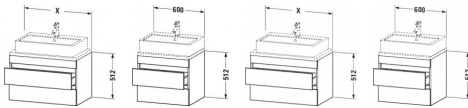

Duravit DuraStyle Konsolenwaschtischunterbau wandhängend Leinen & Basalt Matt 600x478x512 mm - DS530 von Duravit für #price# bei neuesbad.de kaufen. Kauf auf Rechnung Individuelle Beratung Mehrfach ausgezeichnete Shop jetzt kaufen

Duravit DuraStyle Konsolenwaschtischunterbau wandhängend, Leinen Matt, Basalt Matt, Rechteckig – DS530507543

Details:

- 100 % Qualität: In sorgfältiger Handarbeit und mit modernster Technik komplett in Deutschland gefertigt, für höchste Qualitätsansprüche
- 2 Schubkästen als Vollauszug mit hoher Tragfähigkeit, bieten viel praktischen Stauraum
- Compact-Ausführung: Verkürzte Ausladung als ideale Lösung für beengte Platzverhältnisse
- Komfortabler Selbsteinzug mit Dämpfung sorgt für ein sanftes Schließen der Schubladen
- Komplett vormontiert und eingestellt
- Ohne Griff für eine glatte Front
- Unempfindlich gegen Feuchtigkeit: Keine offenen Kanten zum Schutz vor Wasser und hoher Luftfeuchtigkeit

weitere Details:

- Duravit DuraStyle Konsolenwaschtischunterbau wandhängend
- Compact
- Front: Leinen Matt
- Dekor
- Korpus: Basalt Matt
- Dekor
- Anzahl Schubkästen: 2
- Inkl. Konsolenplatte: Nein
- Grifflos
- Siphonausschnitt: Ja
- Schürze: Ja
- Selbsteinzug mit Dämpfung
- Inneneinteilung Optional

Artikeleigenschaften

Typ: Waschtischunterschrank
Breite: 600

Höhe: 512
Farbe: basalt matt
Tiefe: 478