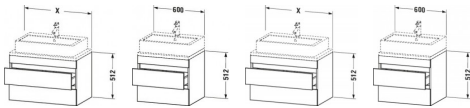

Duravit DuraStyle Konsolenwaschtischunterbau wandhängend Betongrau Matt 600x478x512 mm - DS530500707 von Duravit für #price# bei neuesbad.de kaufen. Kauf auf Rechnung Individuelle Beratung Mehrfach ausgezeichnete Shop jetzt kaufen

Duravit DuraStyle Konsolenwaschtischunterbau wandhängend, Betongrau Matt, Rechteckig – DS530500707

Details:

- 100 % Qualität: In sorgfältiger Handarbeit und mit modernster Technik komplett in Deutschland gefertigt, für höchste Qualitätsansprüche
- 2 Schubkästen als Vollauszug mit hoher Tragfähigkeit, bieten viel praktischen Stauraum
- Compact-Ausführung: Verkürzte Ausladung als ideale Lösung für beengte Platzverhältnisse
- Komfortabler Selbsteinzug mit Dämpfung sorgt für ein sanftes Schließen der Schubladen
- Komplett vormontiert und eingestellt
- Ohne Griff für eine glatte Front
- Unempfindlich gegen Feuchtigkeit: Keine offenen Kanten zum Schutz vor Wasser und hoher Luftfeuchtigkeit

weitere Details:

- Duravit DuraStyle Konsolenwaschtischunterbau wandhängend
- Compact
- Betongrau Matt
- Dekor
- Anzahl Schubkästen: 2
- Inkl. Konsolenplatte: Nein
- Grifflos
- Siphonausschnitt: Ja
- Schürze: Ja
- Selbsteinzug mit Dämpfung
- Inneneinteilung Optional

Artikeleigenschaften

Typ: Waschtischunterschrank
Breite: 600
Höhe: 512

Farbe:
Tiefe:

betongrau matt
478