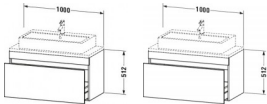

Duravit DuraStyle Konsolenwaschtischunterbau wandhängend Leinen & Weiß Matt 1000x478x512 mm - DS5304 von Duravit für #price# bei neuesbad.de kaufen. Kauf auf Rechnung Individuelle Beratung Mehrfach ausgezeichnete Shop jetzt kaufen

Duravit DuraStyle Konsolenwaschtischunterbau wandhängend, Leinen Matt, Weiß Matt, Rechteckig, Anzahl Auszüge: 1 – DS530407518

Details:

- 100 % Qualität: In sorgfältiger Handarbeit und mit modernster Technik komplett in Deutschland gefertigt, für höchste Qualitätsansprüche
- Compact-Ausführung: Verkürzte Ausladung als ideale Lösung für beengte Platzverhältnisse
- Ein Auszug als Vollauszug mit hoher Tragfähigkeit, bietet viel praktischen Stauraum
- Komfortabler Selbsteinzug mit Dämpfung sorgt für ein sanftes Schließen der Schublade
- Komplett vormontiert und eingestellt
- Ohne Griff für eine glatte Front
- Unempfindlich gegen Feuchtigkeit: Keine offenen Kanten zum Schutz vor Wasser und hoher Luftfeuchtigkeit

weitere Details:

- Duravit DuraStyle Konsolenwaschtischunterbau wandhängend
- Compact
- Anzahl Auszüge: 1
- Front: Leinen Matt
- Dekor
- Korpus: Weiß Matt
- Dekor
- Inkl. Konsolenplatte: Nein
- Grifflos
- Selbsteinzug mit Dämpfung
- Inneneinteilung Optional

Artikeleigenschaften

Farbe: weiss matt
Typ: Waschtischunterschrank

Breite:	1000
Höhe:	512
Tiefe:	478