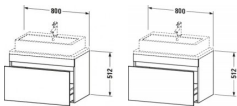

Duravit DuraStyle Konsolenwaschtischunterbau wandhängend Leinen Matt 800x478x512 mm - DS530207575 von Duravit für #price# bei neuesbad.de kaufen.  Kauf auf Rechnung  Individuelle Beratung  Mehrfach ausgezeichnete Shop  jetzt kaufen

### Artikeleigenschaften

Typ:	Waschtischunterschrank
Breite:	800
Höhe:	512
Farbe:	leinen