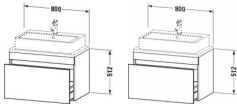

Duravit DuraStyle Konsolenwaschtischunterbau wandhängend Nussbaum dunkel & Weiß Matt 800x478x512 mm von Duravit für #price# bei neuesbad.de kaufen. Kauf auf Rechnung Individuelle Beratung Mehrfach ausgezeichnete Shop jetzt kaufen

Duravit DuraStyle Konsolenwaschtischunterbau wandhängend, Nussbaum dunkel Matt, Weiß Matt, Rechteckig, Anzahl Auszüge: 1 – DS530202118

Details:

- 100 % Qualität: In sorgfältiger Handarbeit und mit modernster Technik komplett in Deutschland gefertigt, für höchste Qualitätsansprüche
- Compact-Ausführung: Verkürzte Ausladung als ideale Lösung für beengte Platzverhältnisse
- Ein Auszug als Vollauszug mit hoher Tragfähigkeit, bietet viel praktischen Stauraum
- Komfortabler Selbststeinzug mit Dämpfung sorgt für ein sanftes Schließen der Schublade
- Komplett vormontiert und eingestellt
- Ohne Griff für eine glatte Front
- Unempfindlich gegen Feuchtigkeit: Keine offenen Kanten zum Schutz vor Wasser und hoher Luftfeuchtigkeit

weitere Details:

- Duravit DuraStyle Konsolenwaschtischunterbau wandhängend
- Compact
- Anzahl Auszüge: 1
- Front: Nussbaum dunkel Matt
- Dekor
- Korpus: Weiß Matt
- Dekor
- Inkl. Konsolenplatte: Nein
- Grifflos
- Selbststeinzug mit Dämpfung
- Inneneinteilung Optional

Artikeleigenschaften

Typ: Waschtischunterschrank
Breite: 800

Höhe:	512
Farbe:	nussbaum dunkel
Tiefe:	478