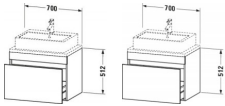

Duravit DuraStyle Konsolenwaschtischunterbau wandhängend Betongrau & Basalt Matt 700x478x512 mm - DS von Duravit für #price# bei neuesbad.de kaufen. Kauf auf Rechnung Individuelle Beratung Mehrfach ausgezeichnete Shop jetzt kaufen

Duravit DuraStyle Konsolenwaschtischunterbau wandhängend, Betongrau Matt, Basalt Matt, Rechteckig, Anzahl Auszüge: 1 – DS530100743

Details:

- 100 % Qualität: In sorgfältiger Handarbeit und mit modernster Technik komplett in Deutschland gefertigt, für höchste Qualitätsansprüche
- Compact-Ausführung: Verkürzte Ausladung als ideale Lösung für beengte Platzverhältnisse
- Ein Auszug als Vollauszug mit hoher Tragfähigkeit, bietet viel praktischen Stauraum
- Komfortabler Selbsteinzug mit Dämpfung sorgt für ein sanftes Schließen der Schublade
- Komplett vormontiert und eingestellt
- Ohne Griff für eine glatte Front
- Unempfindlich gegen Feuchtigkeit: Keine offenen Kanten zum Schutz vor Wasser und hoher Luftfeuchtigkeit

weitere Details:

- Duravit DuraStyle Konsolenwaschtischunterbau wandhängend
- Compact
- Anzahl Auszüge: 1
- Front: Betongrau Matt
- Dekor
- Korpus: Basalt Matt
- Dekor
- Inkl. Konsolenplatte: Nein
- Grifflos
- Selbsteinzug mit Dämpfung
- Inneneinteilung Optional

Artikeleigenschaften

Typ: Waschtischunterschrank
Breite: 700

Höhe: 512
Farbe: basalt matt
Tiefe: 478