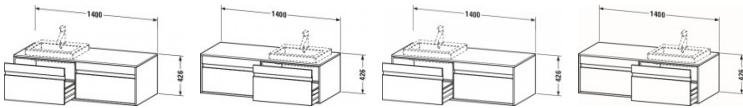

Duravit Ketho Konsolenwaschtischunterbau wandhängend Nussbaum dunkel Matt 1400x550x426 mm - KT6797R2 von Duravit für #price# bei [neuesbad.de](http://neuesbad.de) kaufen.  Kauf auf Rechnung  Individuelle Beratung  Mehrfach ausgezeichnete Shop  jetzt kaufen

**Duravit Ketho Konsolenwaschtischunterbau wandhängend, Nussbaum dunkel Matt, Rechteckig, Anzahl Ausschnitte: 1, Anzahl Auszüge: 2 – KT6797R2121**

### Artikeleigenschaften

Typ:	Waschtischunterschrank
Breite:	1400
Tiefe:	555
Farbe:	nussbaum dunkel
Höhe:	426