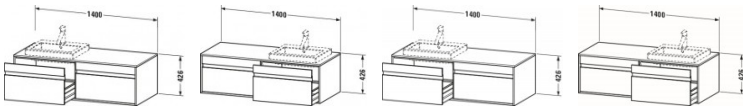

Duravit Ketho Konsolenwaschtischunterbau wandhängend Nussbaum dunkel Matt 1400x550x426 mm - KT6797L2 von Duravit für #price# bei [neuesbad.de](http://neuesbad.de) kaufen.  Kauf auf Rechnung  Individuelle Beratung  Mehrfach ausgezeichnete Shop  jetzt kaufen

**Duravit Ketho Konsolenwaschtischunterbau wandhängend, Nussbaum dunkel Matt, Rechteckig, Anzahl Ausschnitte: 1, Anzahl Auszüge: 2 – KT6797L2121**

### Artikeleigenschaften

Typ:	Waschtischunterschrank
Breite:	1400
Tiefe:	555
Farbe:	nussbaum dunkel
Höhe:	426