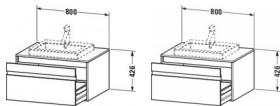

Duravit Ketho Konsolenwaschtischunterbau wandhängend Leinen Matt 800x550x426 mm - KT679407575 von Duravit für #price# bei neuesbad.de kaufen. ☐ Kauf auf Rechnung ☐ Individuelle Beratung ☐ Mehrfach ausgezeichnete Shop ☐ jetzt kaufen

Duravit Ketho Konsolenwaschtischunterbau wandhängend, Leinen Matt, Rechteckig, Anzahl Ausschnitte: 1, Anzahl Auszüge: 1 – KT679407575

Details:

- 100 % Qualität: In sorgfältiger Handarbeit und mit modernster Technik komplett in Deutschland gefertigt, für höchste Qualitätsansprüche
- Ein Auszug als Vollauszug mit hoher Tragfähigkeit, bietet viel praktischen Stauraum
- Ein Griff
- Komfortabler Selbsteinzug mit Dämpfung sorgt für ein sanftes Schließen der Schubladen
- Komplett vormontiert und eingestellt
- Mit durchgehender Griffleiste zum einfachen Öffnen und Schließen
- Unempfindlich gegen Feuchtigkeit: Keine offenen Kanten zum Schutz vor Wasser und hoher Luftfeuchtigkeit

weitere Details:

- Duravit Ketho Konsolenwaschtischunterbau wandhängend
- Anzahl Auszüge: 1
- Leinen Matt
- Dekor
- Inkl. Konsolenplatte: Ja
- Hahnlochbohrungen möglich
- Griffleiste Silber
- Selbsteinzug mit Dämpfung

Artikeleigenschaften

Typ:	Waschtischunterschrank
Breite:	800
Tiefe:	555
Farbe:	leinen
Höhe:	426