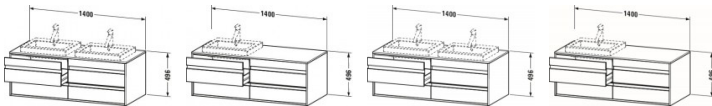

Duravit Ketho Konsolenwaschtischunterbau wandhängend Leinen Matt 1400x550x496 mm - KT6757L7575

1464,60 € *

* Preise inkl. gesetzlicher MwSt. zzgl. Versandkosten

Marke: Duravit
Bestell-Nr.: DUKT6757L7575

Duravit Ketho Konsolenwaschtischunterbau wandhängend Leinen Matt 1400x550x496 mm - KT6757L7575 von Duravit für #price# bei neuesbad.de kaufen. Kauf auf Rechnung Individuelle Beratung Mehrfach ausgezeichnete Shop jetzt kaufen

Duravit Ketho Konsolenwaschtischunterbau wandhängend, Leinen Matt, Rechteckig, Anzahl Ausschnitte: 1 – KT6757L7575

Details:

- 100 % Qualität: In sorgfältiger Handarbeit und mit modernster Technik komplett in Deutschland gefertigt, für höchste Qualitätsansprüche
- 4 Griffe
- 4 Schubkästen als Vollauszug mit hoher Tragfähigkeit, bieten viel praktischen Stauraum
- Komfortabler Selbsteinzug mit Dämpfung sorgt für ein sanftes Schließen der Schubladen
- Komplett vormontiert und eingestellt
- Mit durchgehender Griffleiste zum einfachen Öffnen und Schließen
- Unempfindlich gegen Feuchtigkeit: Keine offenen Kanten zum Schutz vor Wasser und hoher Luftfeuchtigkeit

weitere Details:

- Duravit Ketho Konsolenwaschtischunterbau wandhängend
- Leinen Matt
- Dekor
- Anzahl Schubkästen: 4
- Inkl. Konsolenplatte: Ja
- Hahnlochbohrungen möglich
- Griffleiste Silber
- Siphonausschnitt: Ja
- Schürze: Ja
- Selbsteinzug mit Dämpfung

Artikeleigenschaften

Typ:	Waschtischunterschrank
Breite:	1400
Höhe:	496

Farbe:
Tiefe:

leinen
551