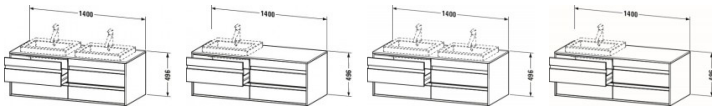

## Duravit Ketho Konsolenwaschtischunterbau wandhängend Betongrau Matt 1400x550x496 mm - KT6757L0707

**1171,97 € \***

\* Preise inkl. gesetzlicher MwSt. zzgl. Versandkosten

Marke: Duravit  
Bestell-Nr.: DUKT6757L0707

Duravit Ketho Konsolenwaschtischunterbau wandhängend Betongrau Matt 1400x550x496 mm - KT6757L0707 von Duravit für #price# bei neuesbad.de kaufen.  Kauf auf Rechnung  Individuelle Beratung  Mehrfach ausgezeichnete Shop  jetzt kaufen

#### Artikeleigenschaften

Typ: Waschtischunterschrank  
Breite: 1400  
Höhe: 496

Farbe:  
Tiefe:

betongrau matt  
551