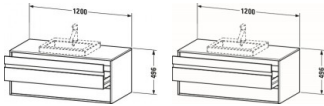

Duravit Ketho Konsolenwaschtischunterbau wandhängend Leinen Matt 1200x550x496 mm - KT675607575

956,15 € *

* Preise inkl. gesetzlicher MwSt. zzgl. Versandkosten

Marke: Duravit
Bestell-Nr.: DUKT675607575

Duravit Ketho Konsolenwaschtischunterbau wandhängend Leinen Matt 1200x550x496 mm - KT675607575 von Duravit für #price# bei neuesbad.de kaufen. Kauf auf Rechnung Individuelle Beratung Mehrfach ausgezeichnete Shop jetzt kaufen

Duravit Ketho Konsolenwaschtischunterbau wandhängend, Leinen Matt, Rechteckig, Anzahl Ausschnitte: 1 – KT675607575

Details:

- 100 % Qualität: In sorgfältiger Handarbeit und mit modernster Technik komplett in Deutschland gefertigt, für höchste Qualitätsansprüche
- 2 Griffe
- 2 Schubkästen als Vollauszug mit hoher Tragfähigkeit, bieten viel praktischen Stauraum
- Komfortabler Selbsteinzug mit Dämpfung sorgt für ein sanftes Schließen der Schubladen
- Komplett vormontiert und eingestellt
- Mit durchgehender Griffleiste zum einfachen Öffnen und Schließen
- Unempfindlich gegen Feuchtigkeit: Keine offenen Kanten zum Schutz vor Wasser und hoher Luftfeuchtigkeit

weitere Details:

- Duravit Ketho Konsolenwaschtischunterbau wandhängend
- Leinen Matt
- Dekor
- Anzahl Schubkästen: 2
- Inkl. Konsolenplatte: Ja
- Hahnlochbohrungen möglich
- Griffleiste Silber
- Siphonausschnitt: Ja
- Schürze: Ja
- Selbsteinzug mit Dämpfung

Artikeleigenschaften

Typ: Waschtischunterschrank
Breite: 1200
Höhe: 496

Farbe:
Tiefe:

leinen
551