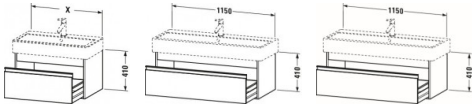

Duravit Ketho Waschtischunterbau wandhängend Betongrau Matt 1150x440x410 mm - KT668900707

550,60 € *

* Preise inkl. gesetzlicher MwSt. zzgl. Versandkosten

Marke: Duravit
Bestell-Nr.: DUKT668900707

Duravit Ketho Waschtischunterbau wandhängend Betongrau Matt 1150x440x410 mm - KT668900707 von Duravit für #price# bei neuesbad.de kaufen. Kauf auf Rechnung Individuelle Beratung Mehrfach ausgezeichnete Shop jetzt kaufen

Duravit Ketho Waschtischunterbau wandhängend, Betongrau Matt, Rechteckig, Anzahl Auszüge: 1 – KT668900707

Details:

- 100 % Qualität: In sorgfältiger Handarbeit und mit modernster Technik komplett in Deutschland gefertigt, für höchste Qualitätsansprüche
- Ein Auszug als Vollauszug mit hoher Tragfähigkeit, bietet viel praktischen Stauraum
- Ein Griff
- Komfortabler Selbsteinzug mit Dämpfung sorgt für ein sanftes Schließen der Schublade
- Komplett vormontiert und eingestellt
- Mit durchgehender Griffleiste zum einfachen Öffnen und Schließen
- Unempfindlich gegen Feuchtigkeit: Keine offenen Kanten zum Schutz vor Wasser und hoher Luftfeuchtigkeit

weitere Details:

- Duravit Ketho Waschtischunterbau wandhängend
- Anzahl Auszüge: 1
- Betongrau Matt
- Dekor
- Griffleiste Silber
- Selbsteinzug mit Dämpfung
- Inneneinteilung Optional
- Notwendige Artikel: Waschtisch Vero # 045412

Artikeleigenschaften

| | |
|---------|------------------------|
| Typ: | Waschtischunterschrank |
| Tiefe: | 440 |
| Breite: | 1150 |
| Farbe: | betongrau matt |
| Höhe: | 410 |