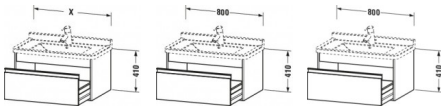

Duravit Ketho Waschtischunterbau wandhängend Betongrau Matt 800x455x410 mm - KT666400707 von Duravit für #price# bei neuesbad.de kaufen. ☐ Kauf auf Rechnung ☐ Individuelle Beratung ☐ Mehrfach ausgezeichnete Shop ☐ jetzt kaufen

Duravit Ketho Waschtischunterbau wandhängend, Betongrau Matt, Rechteckig, Anzahl Auszüge: 1 – KT666400707

Details:

- 100 % Qualität: In sorgfältiger Handarbeit und mit modernster Technik komplett in Deutschland gefertigt, für höchste Qualitätsansprüche
- Ein Auszug als Vollauszug mit hoher Tragfähigkeit, bietet viel praktischen Stauraum
- Ein Griff
- Komfortabler Selbsteinzug mit Dämpfung sorgt für ein sanftes Schließen der Schubladen
- Komplett vormontiert und eingestellt
- Mit durchgehender Griffleiste zum einfachen Öffnen und Schließen
- Unempfindlich gegen Feuchtigkeit: Keine offenen Kanten zum Schutz vor Wasser und hoher Luftfeuchtigkeit

weitere Details:

- Duravit Ketho Waschtischunterbau wandhängend
- Anzahl Auszüge: 1
- Betongrau Matt
- Dekor
- Griffleiste Silber
- Selbsteinzug mit Dämpfung
- Inneneinteilung Optional
- Notwendige Artikel: Waschtisch Starck 3 # 030480

Artikeleigenschaften

Typ:	Waschtischunterschrank
Breite:	800
Tiefe:	455
Farbe:	betongrau matt
Höhe:	410