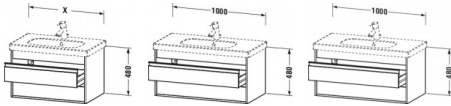

Duravit Ketho Waschtischunterbau wandhängend Betongrau Matt 1000x455x480 mm - KT664800707

594,27 € *

* Preise inkl. gesetzlicher MwSt. zzgl. Versandkosten

Marke: Duravit
Bestell-Nr.: DUKT664800707

Duravit Ketho Waschtischunterbau wandhängend Betongrau Matt 1000x455x480 mm - KT664800707 von Duravit für #price# bei neuesbad.de kaufen. Kauf auf Rechnung Individuelle Beratung Mehrfach ausgezeichnete Shop jetzt kaufen

Duravit Ketho Waschtischunterbau wandhängend, Betongrau Matt, Rechteckig – KT664800707

Details:

- 100 % Qualität: In sorgfältiger Handarbeit und mit modernster Technik komplett in Deutschland gefertigt, für höchste Qualitätsansprüche
- 2 Griffe
- 2 Schubkästen als Vollauszug mit hoher Tragfähigkeit, bieten viel praktischen Stauraum
- Komfortabler Selbsteinzug mit Dämpfung sorgt für ein sanftes Schließen der Schubladen
- Komplett vormontiert und eingestellt
- Mit durchgehender Griffleiste zum einfachen Öffnen und Schließen
- Unempfindlich gegen Feuchtigkeit: Keine offenen Kanten zum Schutz vor Wasser und hoher Luftfeuchtigkeit

weitere Details:

- Duravit Ketho Waschtischunterbau wandhängend
- Betongrau Matt
- Dekor
- Anzahl Schubkästen: 2
- Griffleiste Silber
- Siphonausschnitt: Ja
- Schürze: Ja
- Selbsteinzug mit Dämpfung
- Inneneinteilung Optional
- Notwendige Artikel: Waschtisch D-Code # 034210

Artikeleigenschaften

Typ:	Waschtischunterschrank
Breite:	1000
Höhe:	480
Tiefe:	455

Farbe:

betongrau matt