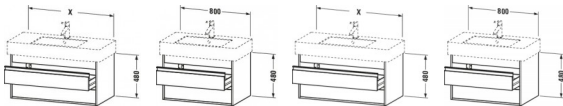

Duravit Ketho Waschtischunterbau wandhängend Leinen Matt 800x455x480 mm - KT664007575

657,51 € *

* Preise inkl. gesetzlicher MwSt. zzgl. Versandkosten

Marke: Duravit

Bestell-Nr.: DUKT664007575

Duravit Ketho Waschtischunterbau wandhängend Leinen Matt 800x455x480 mm - KT664007575 von Duravit für #price# bei neuesbad.de kaufen. Kauf auf Rechnung Individuelle Beratung Mehrfach ausgezeichnete Shop jetzt kaufen

Duravit Ketho Waschtischunterbau wandhängend, Leinen Matt, Rechteckig – KT664007575

Details:

- 100 % Qualität: In sorgfältiger Handarbeit und mit modernster Technik komplett in Deutschland gefertigt, für höchste Qualitätsansprüche
- 2 Griffe
- 2 Schubkästen als Vollauszug mit hoher Tragfähigkeit, bieten viel praktischen Stauraum
- Komfortabler Selbsteinzug mit Dämpfung sorgt für ein sanftes Schließen der Schubladen
- Komplett vormontiert und eingestellt
- Mit durchgehender Griffleiste zum einfachen Öffnen und Schließen
- Unempfindlich gegen Feuchtigkeit: Keine offenen Kanten zum Schutz vor Wasser und hoher Luftfeuchtigkeit

weitere Details:

- Duravit Ketho Waschtischunterbau wandhängend
- Leinen Matt
- Dekor
- Anzahl Schubkästen: 2
- Griffleiste Silber
- Siphonausschnitt: Ja
- Schürze: Ja
- Selbsteinzug mit Dämpfung
- Inneneinteilung Optional
- Notwendige Artikel: Waschtisch Vera # 032985

Artikeleigenschaften

Typ:	Waschtischunterschrank
Breite:	800
Höhe:	480
Tiefe:	455
Farbe:	leinen