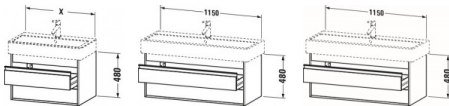

Duravit Ketho Waschtischunterbau wandhängend Betongrau Matt 1150x440x480 mm - KT663900707

704,19 € *

* Preise inkl. gesetzlicher MwSt. zzgl. Versandkosten

Marke: Duravit
Bestell-Nr.: DUKT663900707

Duravit Ketho Waschtischunterbau wandhängend Betongrau Matt 1150x440x480 mm - KT663900707 von Duravit für #price# bei neuesbad.de kaufen. Kauf auf Rechnung Individuelle Beratung Mehrfach ausgezeichnete Shop jetzt kaufen

Duravit Ketho Waschtischunterbau wandhängend, Betongrau Matt, Rechteckig – KT663900707

Details:

- 100 % Qualität: In sorgfältiger Handarbeit und mit modernster Technik komplett in Deutschland gefertigt, für höchste Qualitätsansprüche
- 2 Griffe
- 2 Schubkästen als Vollauszug mit hoher Tragfähigkeit, bieten viel praktischen Stauraum
- Komfortabler Selbsteinzug mit Dämpfung sorgt für ein sanftes Schließen der Schubladen
- Komplett vormontiert und eingestellt
- Mit durchgehender Griffleiste zum einfachen Öffnen und Schließen
- Unempfindlich gegen Feuchtigkeit: Keine offenen Kanten zum Schutz vor Wasser und hoher Luftfeuchtigkeit

weitere Details:

- Duravit Ketho Waschtischunterbau wandhängend
- Betongrau Matt
- Dekor
- Anzahl Schubkästen: 2
- Griffleiste Silber
- Siphonausschnitt: Ja
- Schürze: Ja
- Selbsteinzug mit Dämpfung
- Inneneinteilung Optional
- Notwendige Artikel: Waschtisch Vera # 045412

Artikeleigenschaften

Typ:	Waschtischunterschrank
Tiefe:	440
Höhe:	480
Breite:	1150

Farbe:

betongrau matt